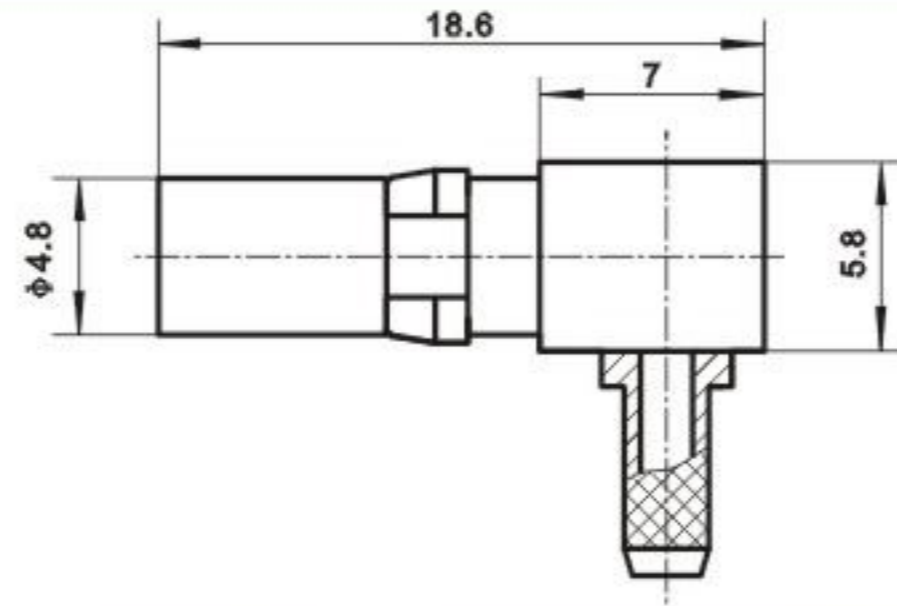

# C4

系列射频同轴连接器  
SERIES C4 COAXIAL CONNECTORS

SRT 升瑞科技  
SUNRISE-TECH

C4-JW3

C4-K3

C4-KHD

C4-J3

Type	Cable type
C4-J3	SFF-50-1.5-1 SYV-50-2-1