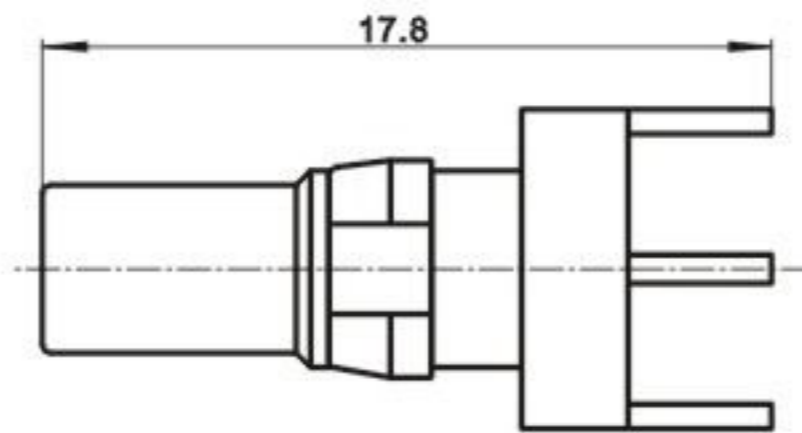

# C4

系列射频同轴连接器  
SERIES C4 COAXIAL CONNECTORS

SRT 升瑞科技  
SUNRISE-TECH

C4-JW3

C4-K3

C4-KHD

C4-J3

Type	Cable type
C4-J3	SFF-50-1.5-1 SYV-50-2-1