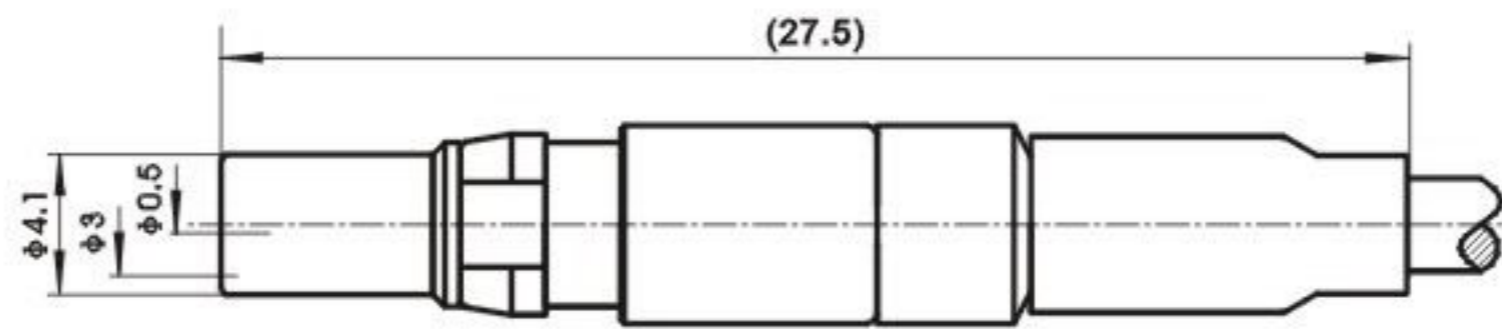

# C4

系列射频同轴连接器  
SERIES C4 COAXIAL CONNECTORS

SRT 升瑞科技  
SUNRISE-TECH

C4-JW3

C4-K3

C4-KHD

C4-J3

Type	Cable type
C4-J3	SFF-50-1.5-1 SYV-50-2-1