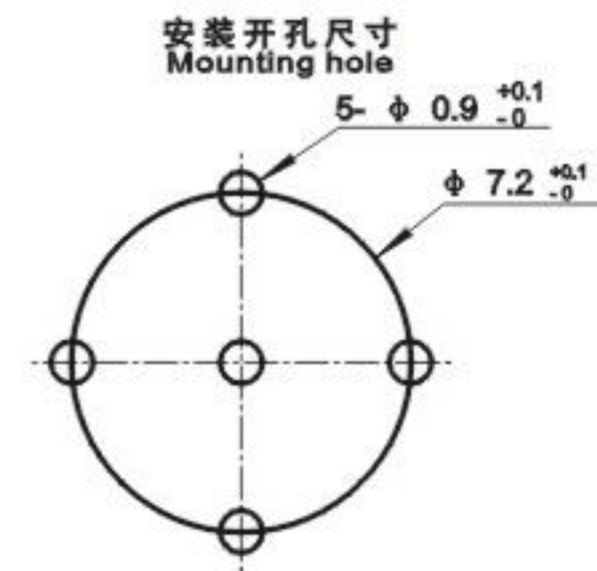

# C4

系列射频同轴连接器  
SERIES C4 COAXIAL CONNECTORS

SRT 升瑞科技  
SUNRISE-TECH

C4-JW3

C4-K3

C4-KHD

C4-J3

Type	Cable type
C4-J3	SFF-50-1.5-1 SYV-50-2-1